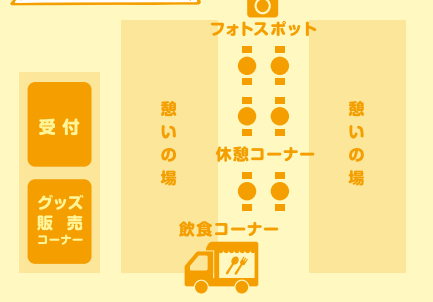

犬の幼稚園 bonne puppy (ポンパビ)

グッズ紹介コーナー

かわいくて実用的なワンちゃんグッズが勢ぞろい！服・靴・防災グッズ・キャリーなど、愛犬を大切に守るアイテムを紹介いたします。

ペットアドバンス (株)ピカコーポレイション

フォトスポット

愛犬との思い出を残せるフォトスポットを設置。北御堂のマスコットキャラクター「キタミゾウ」君と撮影ができます。楽しい一日を形に残してください。

休憩コーナー

たくさん歩いたあとは、少し休憩しませんか？ワンちゃんとゆっくりくつろげる休憩コーナーでお過ごしください。

「CAFÉ GARB」跡地 INFORMATION

グッズ販売コーナー

かわいくて実用的なワンちゃんグッズが勢ぞろい！首輪・リード・おもちゃなど、愛犬との時間ももっと楽しくなるアイテムを販売します。見ているだけでも楽しいコーナーです。

NONKORO-LIFE

会場内MAP

飲食コーナー

イベントの合間にほっとひと息つける飲食コーナー。軽食やドリンクを楽しみながら、愛犬と一緒にゆったりとした時間をお過ごしいただけます。

(株)Mellow

休憩コーナー

たくさん歩いたあとは、少し休憩しませんか？飼い主さまの飲み物とワンちゃんのトリーツ(オヤツ)をご用意しています。

toiru cafe

フォトスポット

愛犬との思い出を残せるフォトスポットを設置。イベント限定の背景で自由に撮影できます。とびきりの一枚を撮って、楽しい一日を形に残してください。

各会場の企画・仕様は予告なく変更される場合がございます。予めご了承ください！

〈協力会場・店舗〉 少彦名神社／犬の幼稚園 bonne puppy (ポンパビ)／ペットアドバンス (株)ピカコーポレイション／(株)SARAYA Pets STUDIO6 plus ONE／NONKORO-LIFE／toiru cafe／ブルーボトルコーヒー心齋橋カフェ／ちひろ菓子店&Cafe 北浜