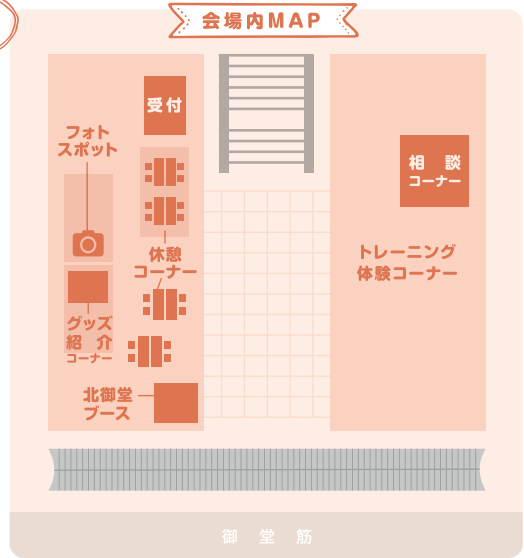

犬の幼稚園 bonne puppy (ポンパビ)

グッズ紹介コーナー

かわいくて実用的なワンちゃんグッズが勢ぞろい！服・靴・防災グッズ・キャリーなど、愛犬を大切に守るアイテムを紹介いたします。

ペットアドバンス (株)ピカコーポレイション

フォトスポット

愛犬との思い出を残せるフォトスポットを設置。北御堂のマスコットキャラクター「キタミゾウ」君と撮影ができます。楽しい一日を形に残してください。

休憩コーナー

たくさん歩いたあとは、少し休憩しませんか？ワンちゃんとゆっくりくつろげる休憩コーナーでお過ごしください。